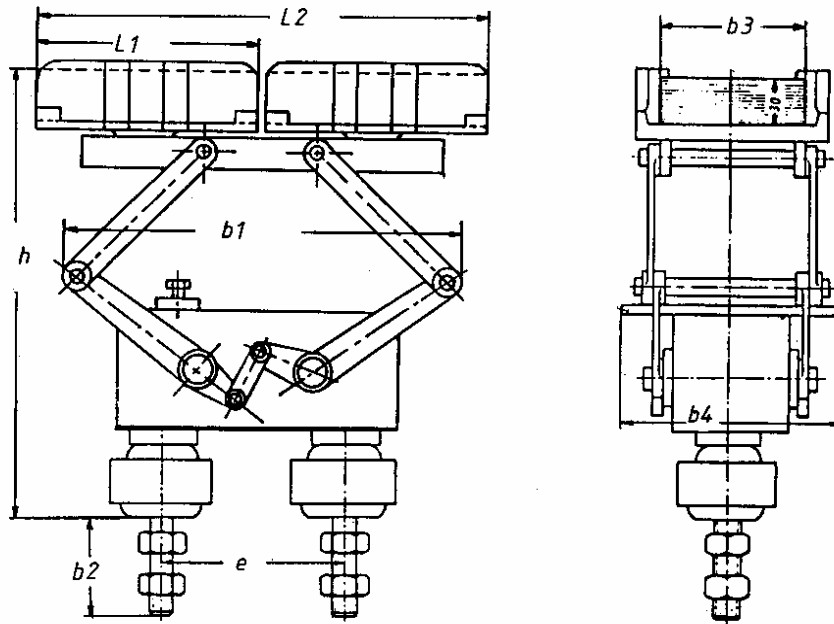

OBAG - Stromabnehmer für Industriekrane Strombelastung bis 1400A

Typ: OBAG 1a

OBAG – Sondertypen

bei den Typenreihen

OBAG 1 und 1a

OBAG 2 und 2a

Standard

Arbeitsbereich: (h)   250 – 400mm
Maß: (b1)   max 380mm
Befestigungsabstand: (e)   90 – 110mm

News

250 – **460mm**
max 440mm
max 120mm

Sondertypen auf Kundenwunsch

OTTO BAUERFELD & Co

Tel. 0203/766433

Fax 0203/763088

47262 Duisburg

Postfach 290206

Stand März 2006